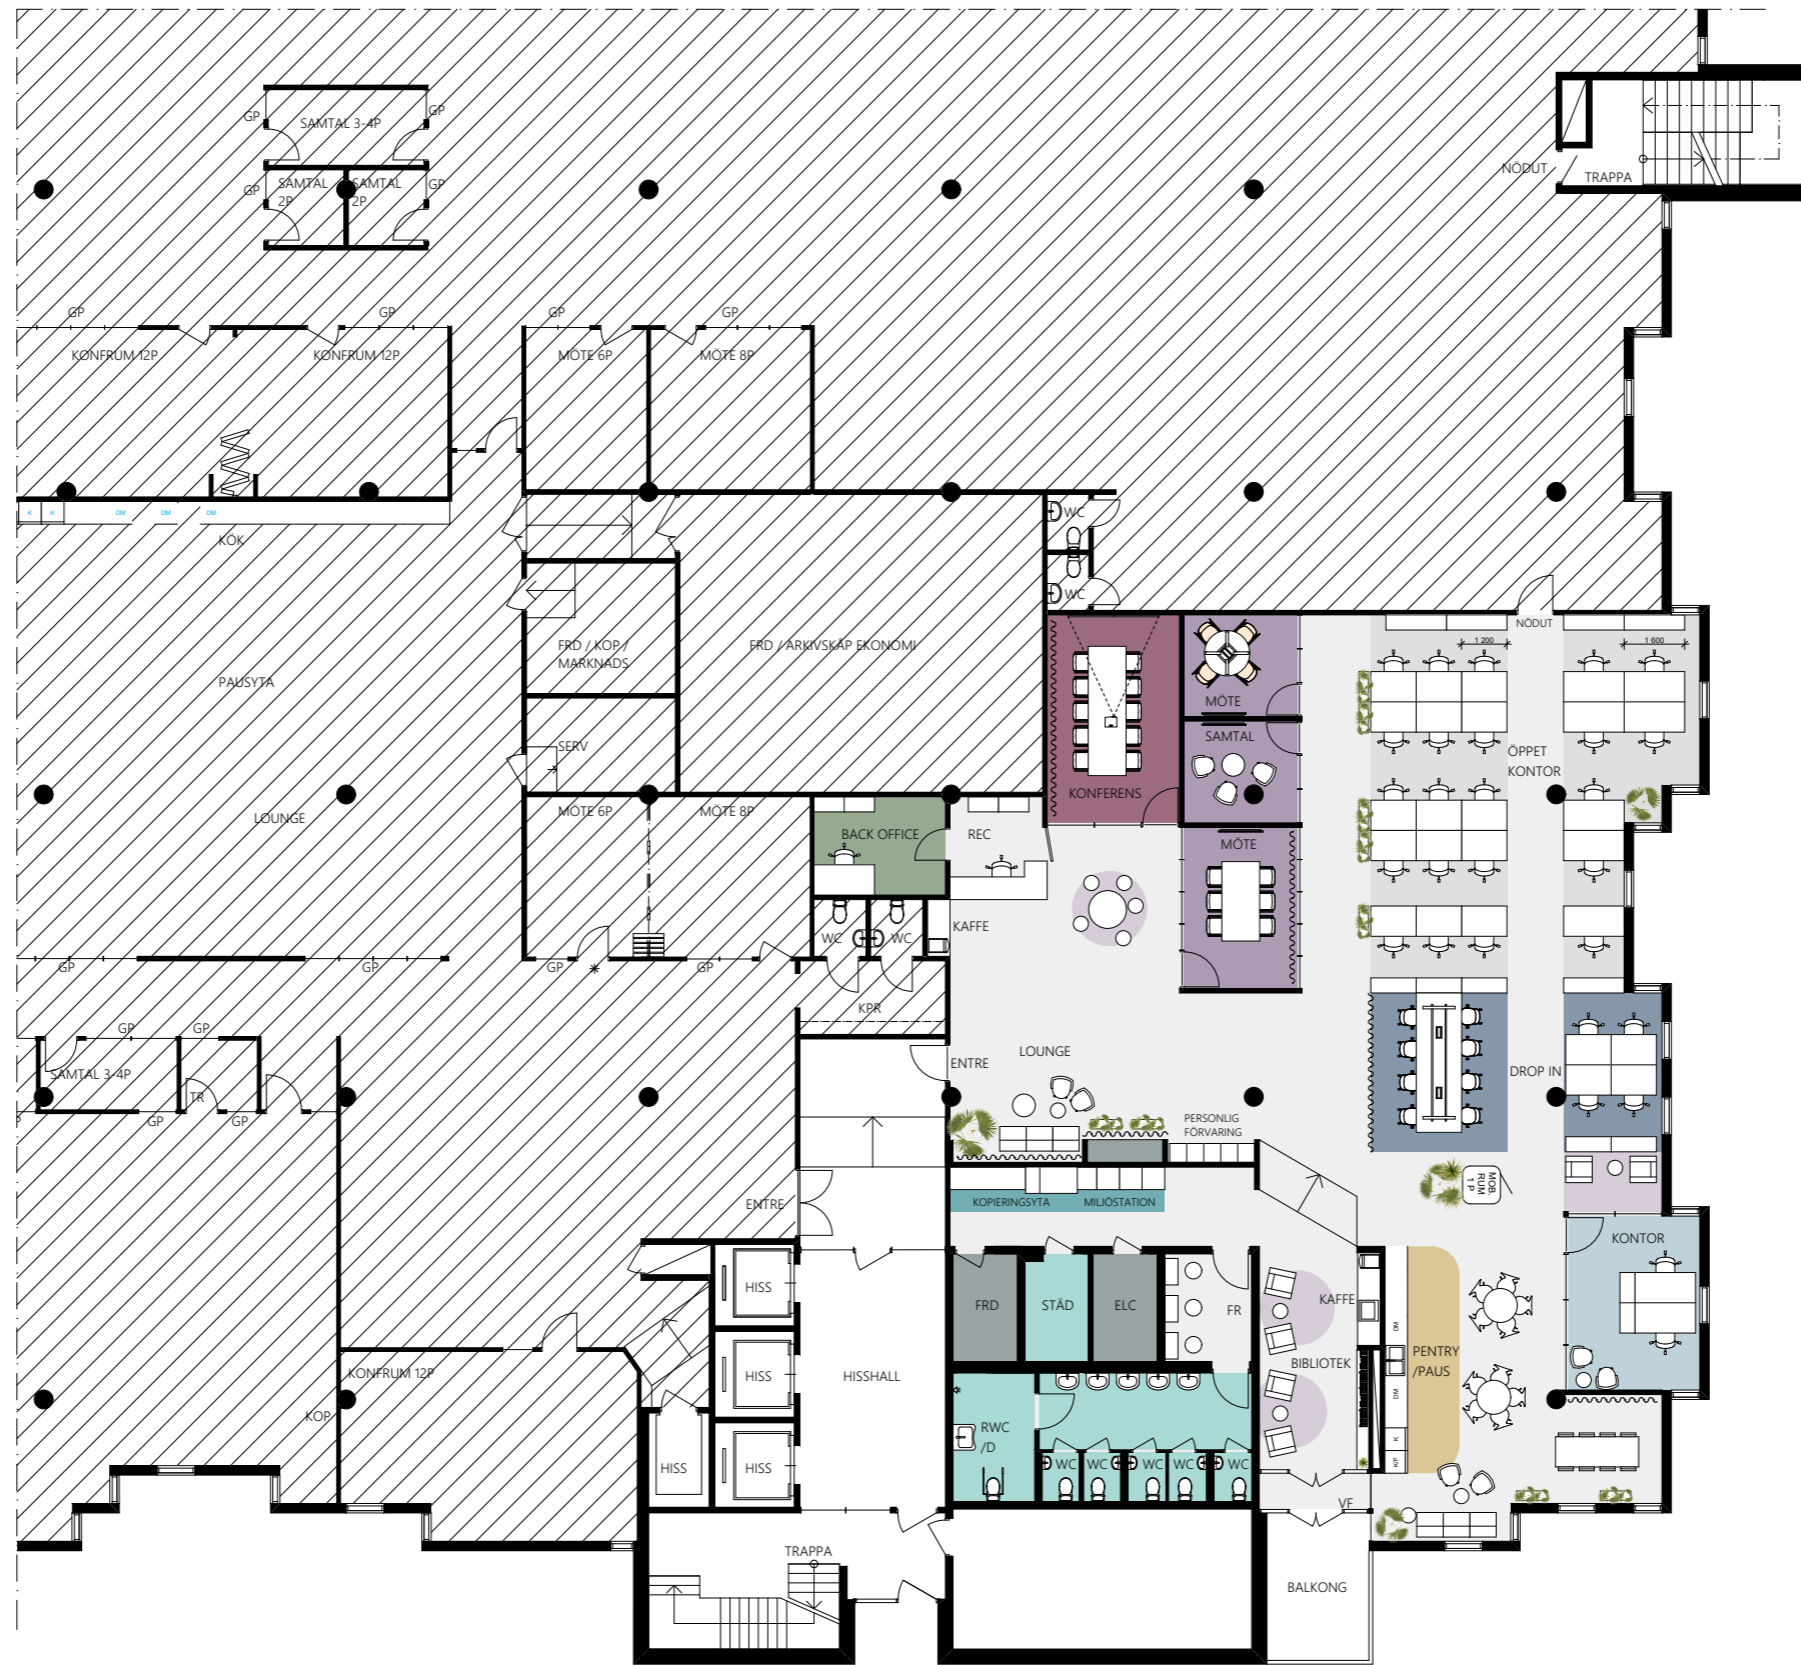

- ALLMÄN YTA
- ARBETSPLATSER, LANDSKAP 22 st
- ARBETSPLATSER, KONTOR 2 st
- ARBETSPLATSER, DROP IN 12 st
- SPONTANMÖTE
- MINDRE MÖTE / SAMTALSRUM
 - TEL.HYTT 1 pers 1 st
 - SAMTAL 2-3 pers 1 st
 - MÖTE 4-6 pers 2 st
- STÖRRE MÖTESRUM
 - MÖTE 8-10 pers 1 st
- SKRIV / KOP
- WC, DUSCH OCH STÄD
 - WC 5 st
 - RWC/ DUSCH 1 st
 - STÄD 1 st
- FRD / TEKNIK
 - FRD
- PENTRY / PAUS
- BACK OFFICE

ORIENTERINGSFIGUR

ILLUSTRATIONSRTNING
 KV. STYCKJUNKAREN - DEL AV PLAN 4, 1 tr ~ 448 m²
 ILLUSTRATIONSSKISS SKALA 1:200 (A3) - 2019-06-28