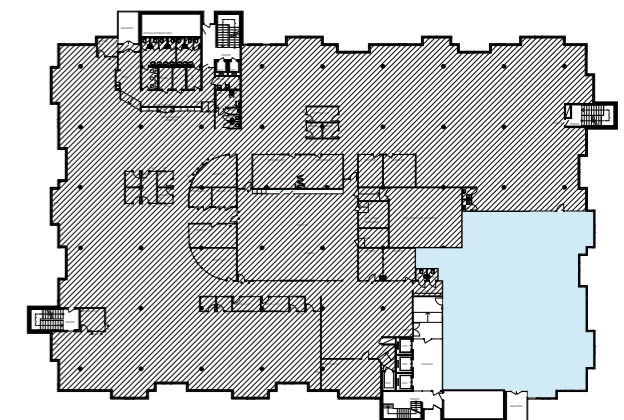

- ALLMÄN YTA
- ARBETSPLATSER, LANDSKAP 22 st
- ARBETSPLATSER, KONTOR 2 st
- ARBETSPLATSER, DROP IN 12 st
- SPONTANMÖTE
- MINDRE MÖTE / SAMTALSRUM
 - TEL.HYTT 1 pers 1 st
 - SAMTAL 2-3 pers 1 st
 - MÖTE 4-6 pers 2 st
- STÖRRE MÖTESRUM
 - MÖTE 8-10 pers 1 st
- SKRIV / KOP
- WC, DUSCH OCH STÄD
 - WC 5 st
 - RWC/ DUSCH 1 st
 - STÄD 1 st
- FRD / TEKNIK
 - FRD
- PENTRY / PAUS
- BACK OFFICE

ORIENTERINGSFIGUR

ILLUSTRATIONSRTNING
 KV. STYCKJUNKAREN - DEL AV PLAN 4, 1 tr ~ 448 m²
 ILLUSTRATIONSSKISS SKALA 1:200 (A3) - 2019-06-28